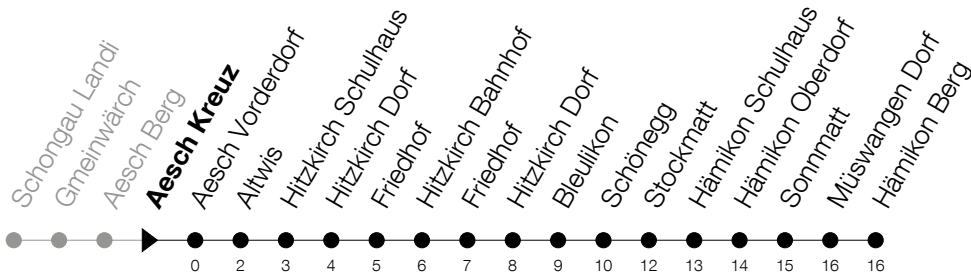

Abfahrtszeiten Haltestelle: **Aesch Kreuz**

Gültig von 13.12.2020 bis 11.12.2021

h	Montag - Freitag	Samstag	Sonntag
<b>22</b>	30	30	
<b>23</b>	30	30	
<b>0</b>	30 <sup>⑤</sup>	30	

⑤ : verkehrt nur am Freitag

Am 25.12./26.12./01.01./02.01./02.04./05.04./13.05./24.05./03.06./01.11./08.12. gilt der Sonntagsfahrplan