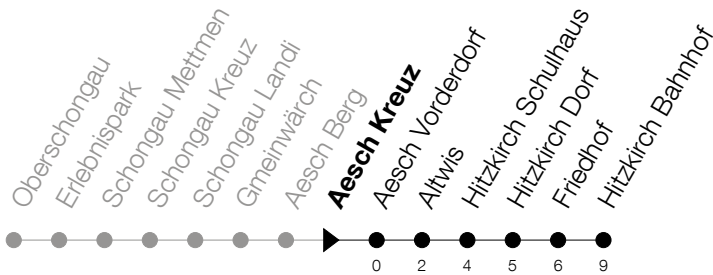

Abfahrtszeiten Haltestelle: **Aesch Kreuz**

Gültig von 13.12.2020 bis 11.12.2021

h	Montag - Freitag	Samstag	Sonntag
6	22 55	58	
7	28		
8	28	28	
9	58	58	58
10			
11	28	58	58
12	08 58		
13	58	58	58
14	58		
15	58	58	58
16	48		
17	28	28	58
18	28	58	
19	04 30		
20	30		
21	30		

Am 25.12./26.12./01.01./02.01./02.04./05.04./13.05./24.05./03.06./01.11./08.12. gilt der Sonntagsfahrplan