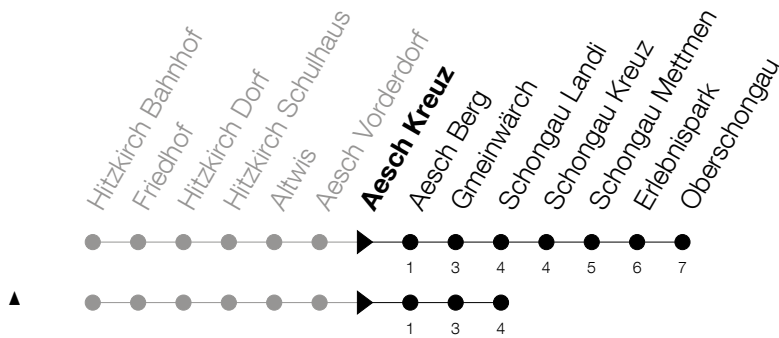

Abfahrtszeiten Haltestelle: **Aesch Kreuz**

Gültig von 13.12.2020 bis 11.12.2021

h	Montag - Freitag	Samstag	Sonntag
6	06 39		
7	12 50	50	
8			
9	20	20	20
10	50		
11	50	20	20
12	26		
13	20	20	20
14	20		
15	20	20	20
16	20	50	
17	09 50		20
18	50	20	
19	19 [^]		
20	19 [^]		
21	19 [^]		

Am 25.12./26.12./01.01./02.01./02.04./05.04./13.05./24.05./03.06./01.11./08.12. gilt der Sonntagsfahrplan