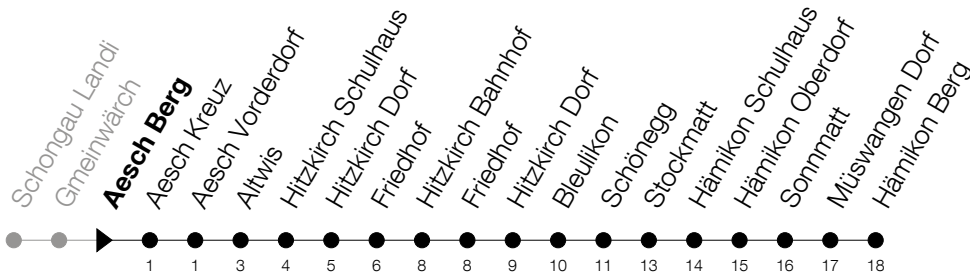

Abfahrtszeiten Haltestelle: **Aesch Berg**

Gültig von 13.12.2020 bis 11.12.2021

h	Montag - Freitag	Samstag	Sonntag
<b>22</b>	29	29	
<b>23</b>	29	29	
<b>0</b>	29 <sup>⑤</sup>	29	

⑤ : verkehrt nur am Freitag

Am 25.12./26.12./01.01./02.01./02.04./05.04./13.05./24.05./03.06./01.11./08.12. gilt der Sonntagsfahrplan