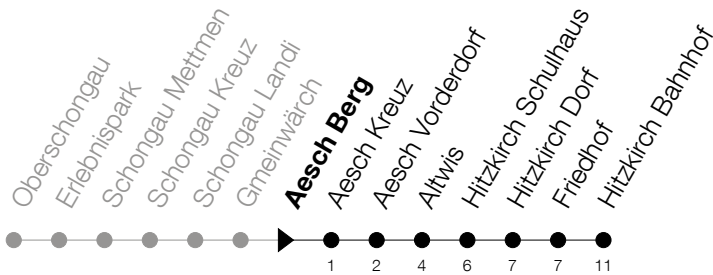

Abfahrtszeiten Haltestelle: **Aesch Berg**

Gültig von 13.12.2020 bis 11.12.2021

h	Montag - Freitag	Samstag	Sonntag
6	20 53	56	
7	26		
8	26	26	
9	56	56	56
10			
11	26	56	56
12	06 56		
13	56	56	56
14	56		
15	56	56	56
16	46		
17	26	26	56
18	26	56	
19	02 29		
20	29		
21	29		

Am 25.12./26.12./01.01./02.01./02.04./05.04./13.05./24.05./03.06./01.11./08.12. gilt der Sonntagsfahrplan