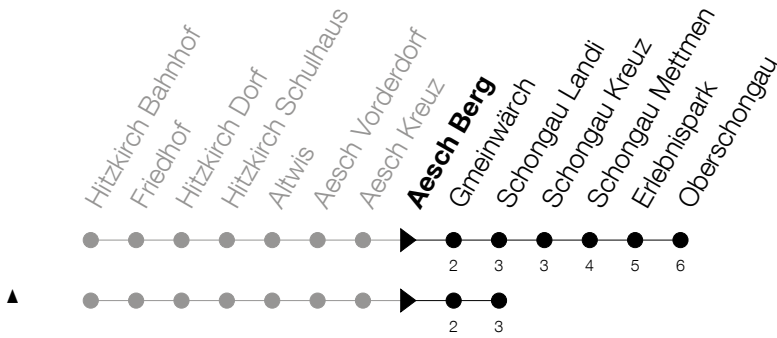

Abfahrtszeiten Haltestelle: **Aesch Berg**

Gültig von 13.12.2020 bis 11.12.2021

h	Montag - Freitag	Samstag	Sonntag
6	07 40		
7	13 51	51	
8			
9	21	21	21
10	51		
11	51	21	21
12	27		
13	21	21	21
14	21		
15	21	21	21
16	21	51	
17	10 51		21
18	51	21	
19	20 [^]		
20	20 [^]		
21	20 [^]		

Am 25.12./26.12./01.01./02.01./02.04./05.04./13.05./24.05./03.06./01.11./08.12. gilt der Sonntagsfahrplan