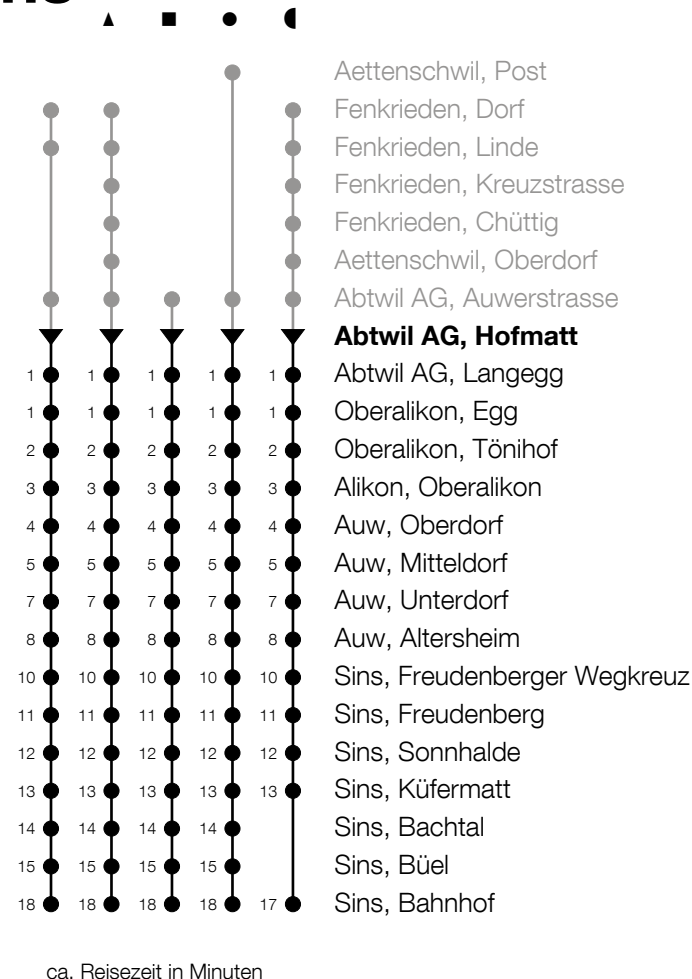

347

Abtwil AG, Hofmatt ab

Richtung (Fenkrieden -) Abtwil - Auw - Sins

h	Montag - Freitag	h	Samstag	h	Sonntag
5		5		5	
6	06 [▲] 37	6		6	
7	06 [■] 36 [■]	7	06 [●]	7	
8	06 [▲] 36 [■]	8	06 [●]	8	
9	06 [▲]	9	06 [●]	9	
10	06 [▲]	10		10	
11	32 [■]	11	06 [●]	11	
12		12		12	
13	06 [▲] 36 [▲]	13	06 [▲]	13	
14	06 [●]	14		14	
15	06	15		15	
16	06 36 [■]	16	06 [▲]	16	
17	06 36	17		17	
18	06 36	18		18	
19	06	19		19	
20	06	20		20	
21	06	21		21	
22		22		22	
23		23		23	
0		0		0	

Am 25.12./26.12./01.01./02.01./02.04./05.04./13.05./24.05./03.06./01.11./08.12. gilt der Sonntagsfahrplan

Gültig von 13.12.2020 bis 11.12.2021