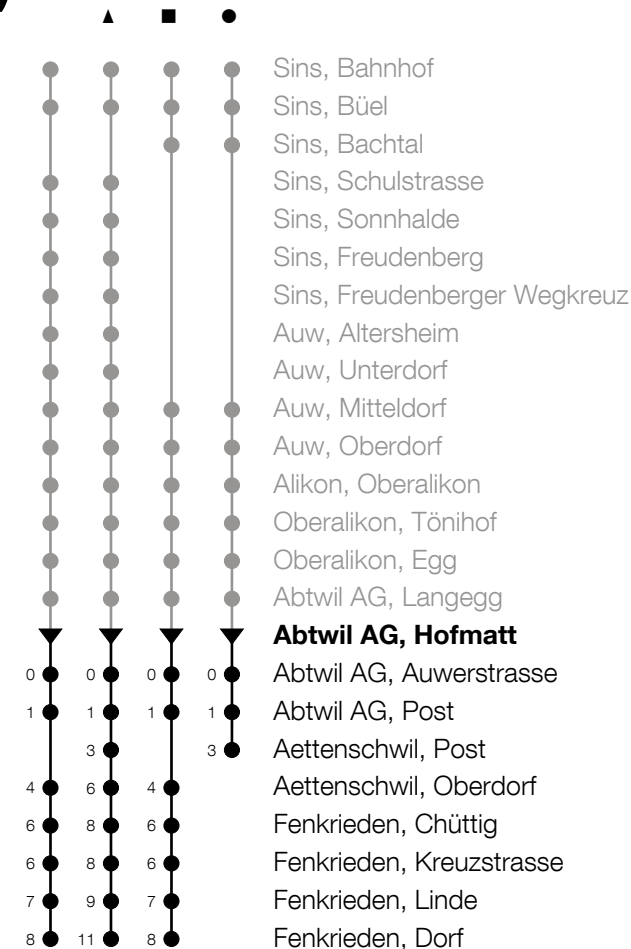

# Richtung Sins - Auw - Abtwil (- Fenkrieden)

h	Montag - Freitag	h	Samstag	h	Sonntag
5		5		5	
6	42 <sup>■</sup>	6		6	
7	12 <sup>●</sup> 42 <sup>■</sup>	7		7	
8	47	8		8	
9	47	9		9	
10		10		10	
11	17 <sub>A</sub>	11		11	
12	05 <sup>▲</sup> 47	12	47	12	
13	17 47 <sub>B</sub>	13		13	
14	47	14		14	
15	47	15	47	15	
16	17 <sub>A</sub> 47	16		16	
17	17 47	17	47	17	
18	17 47	18		18	
19	17 47	19		19	
20	47	20		20	
21	47	21		21	
22		22		22	
23		23		23	
0		0		0	

**A** : Verkehrt bis Abtwil, Post

**B** : Verkehrt bis Aettenschwil, Post

Am 25.12./26.12./01.01./02.01./02.04./05.04./13.05./24.05./03.06./01.11./08.12. gilt der Sonntagsfahrplan