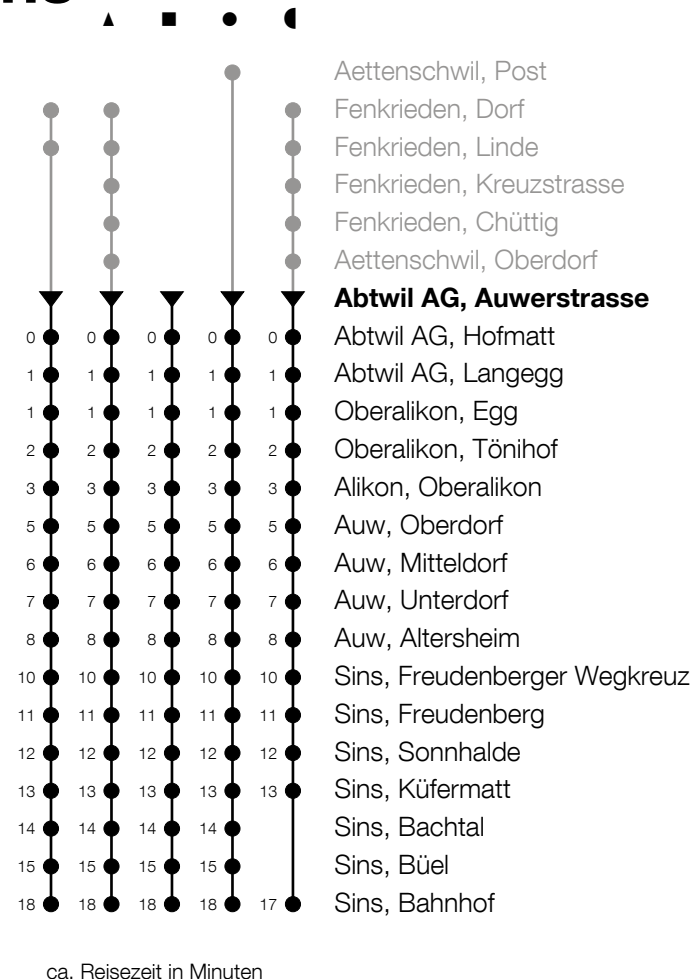

# Richtung (Fenkrieden -) Abtwil - Auw - Sins

h	Montag - Freitag	h	Samstag	h	Sonntag
5		5		5	
6	05 <sup>▲</sup> 36	6		6	
7	05 <sup>■</sup> 35 <sup>■</sup>	7	06 <sup>●</sup>	7	
8	05 <sup>▲</sup> 35 <sup>■</sup>	8	06 <sup>●</sup>	8	
9	05 <sup>▲</sup>	9	06 <sup>●</sup>	9	
10	05 <sup>▲</sup>	10		10	
11	31 <sup>■</sup>	11	06 <sup>●</sup>	11	
12		12		12	
13	05 <sup>▲</sup> 35 <sup>▲</sup>	13	05 <sup>▲</sup>	13	
14	05 <sup>●</sup>	14		14	
15	05	15		15	
16	05 35 <sup>■</sup>	16	05 <sup>▲</sup>	16	
17	05 35	17		17	
18	05 35	18		18	
19	05	19		19	
20	05	20		20	
21	05	21		21	
22		22		22	
23		23		23	
0		0		0	

Am 25.12./26.12./01.01./02.01./02.04./05.04./13.05./24.05./03.06./01.11./08.12. gilt der Sonntagsfahrplan

Gültig von 13.12.2020 bis 11.12.2021