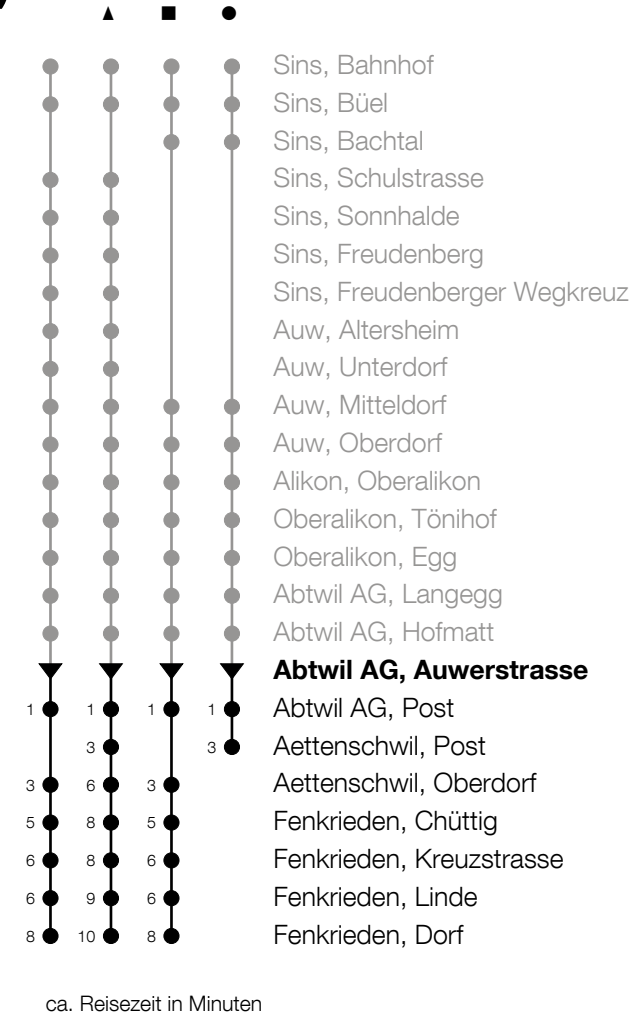

# Richtung Sins - Auw - Abtwil (- Fenkrieden)

h	Montag - Freitag	h	Samstag	h	Sonntag
5		5		5	
6	42 <sup>■</sup>	6		6	
7	12 <sup>●</sup> 42 <sup>■</sup>	7		7	
8	47	8		8	
9	47	9		9	
10		10		10	
11	17 <sub>A</sub>	11		11	
12	05 <sup>▲</sup> 47	12	47	12	
13	17 47 <sup>▲</sup> <sub>B</sub>	13		13	
14	47	14		14	
15	47	15	47	15	
16	17 <sub>A</sub> 47	16		16	
17	17 47	17	47	17	
18	17 47	18		18	
19	17 47	19		19	
20	47	20		20	
21	47	21		21	
22		22		22	
23		23		23	
0		0		0	

**A** : Verkehrt bis Abtwil, Post

**B** : Verkehrt bis Aettenschwil, Post

Am 25.12./26.12./01.01./02.01./02.04./05.04./13.05./24.05./03.06./01.11./08.12. gilt der Sonntagsfahrplan

Gültig von 13.12.2020 bis 11.12.2021