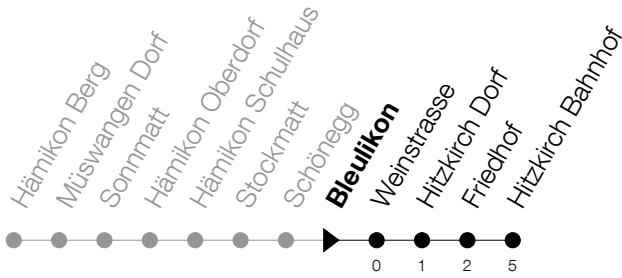

Abfahrtszeiten Haltestelle: **Bleulikon**

Gültig ab 30.03.2020 bis auf Weiteres

h	Montag - Samstag	Sonntag
6	03	
7	33	
8		
9	03	03
10		
11	03	03
12		
13	03	03
14		
15	03	03
16	33	
17		03
18	03	33
19	33	

Am 10.04./13.04./21.05./01.06./11.06./01.08./15.08./08.12. gilt der Sonntagsfahrplan