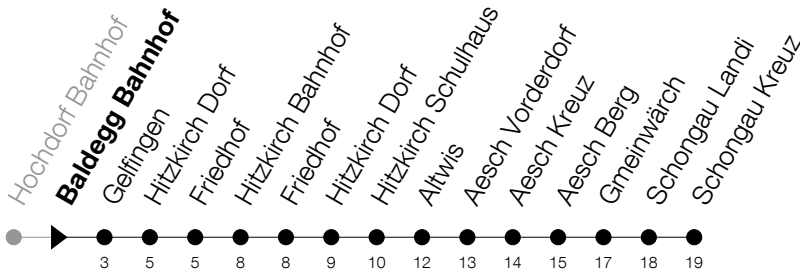

Abfahrtszeiten Haltestelle: **Baldegg Bahnhof**

Gültig ab 30.03.2020 bis auf Weiteres

h	Montag - Samstag	Sonntag
20	04	
21	04	
22	04	

Am 10.04./13.04./21.05./01.06./11.06./01.08./15.08./08.12. gilt der Sonntagsfahrplan