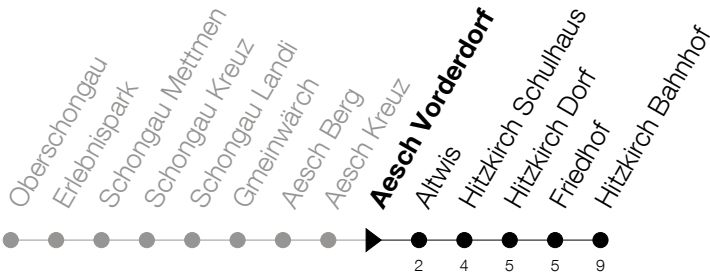

Abfahrtszeiten Haltestelle: **Aesch Vorderdorf**

Gültig ab 30.03.2020 bis auf Weiteres

h	Montag - Samstag	Sonntag
6	59	
7		
8	29	
9	59	59
10		
11	59	59
12		
13	59	59
14		
15	59	59
16		
17	29	59
18	59	

Am 10.04./13.04./21.05./01.06./11.06./01.08./15.08./08.12. gilt der Sonntagsfahrplan