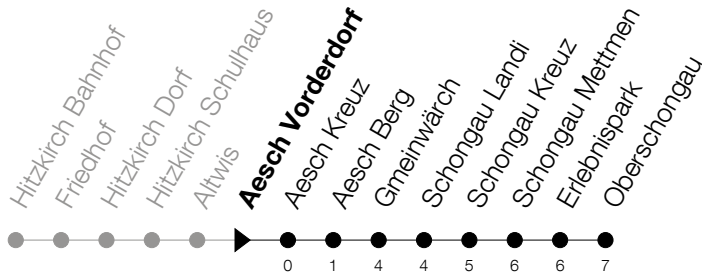

Abfahrtszeiten Haltestelle: **Aesch Vorderdorf**

Gültig ab 30.03.2020 bis auf Weiteres

h	Montag - Samstag	Sonntag
6	39	
7	49	
8		
9	19	19
10		
11	19	19
12		
13	19	19
14		
15	19	19
16	49	
17		19
18	19	

Am 10.04./13.04./21.05./01.06./11.06./01.08./15.08./08.12. gilt der Sonntagsfahrplan