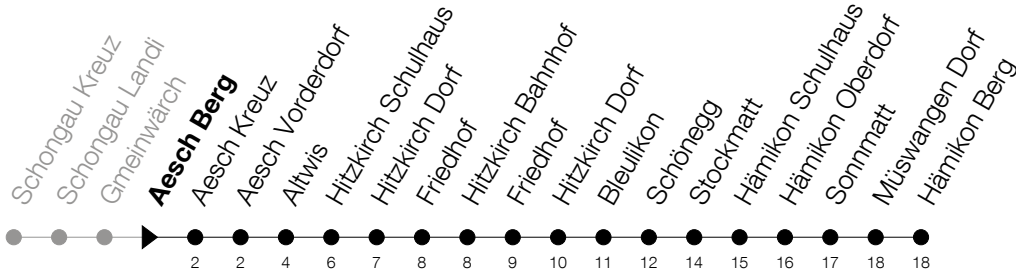

Abfahrtszeiten Haltestelle: **Aesch Berg**

Gültig ab 30.03.2020 bis auf Weiteres

h	Montag - Samstag	Sonntag
20	28	
21	28	
22	28	

Am 10.04./13.04./21.05./01.06./11.06./01.08./15.08./08.12. gilt der Sonntagsfahrplan