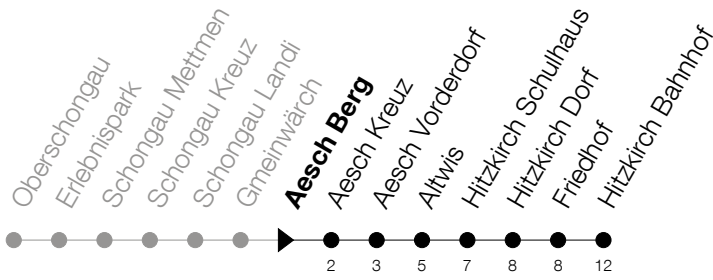

Abfahrtszeiten Haltestelle: **Aesch Berg**

Gültig ab 30.03.2020 bis auf Weiteres

h	Montag - Samstag	Sonntag
6	56	
7		
8	26	
9	56	56
10		
11	56	56
12		
13	56	56
14		
15	56	56
16		
17	26	56
18	56	

Am 10.04./13.04./21.05./01.06./11.06./01.08./15.08./08.12. gilt der Sonntagsfahrplan