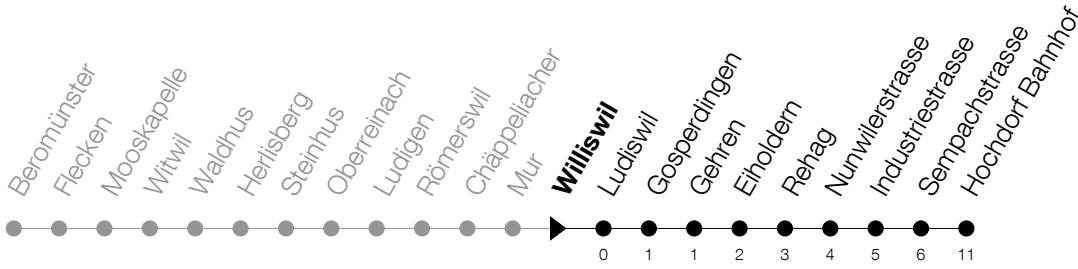

Abfahrtszeiten Haltestelle: **Williswil**

Gültig von 15.12.2019 bis 12.12.2020

h	Montag - Freitag	Samstag	Sonntag
6	13 43		
7	10 ^S _A 13 ^F 43		
8	13 43	13	13
9	43	13	13
10		13	13
11	13 43	13	13
12	13	13	13
13	10 ^S _A 13 ^F 43	13	13
14	43	13	13
15	13	13	13
16	13	13	13
17	13 43	13	13
18	13 43	13	13
19	13 43	13	13
20	13	13	
21	13	13	
22	13 [Ⓢ]	13	
23	13 [Ⓢ]	13	
0	13 [Ⓢ]	13	

F : verkehrt an schulfreien Tagen
Ⓢ : verkehrt nur am Freitag

S : verkehrt nur an Schultagen
A : Verkehrt an Schultagen bis Hochdorf, Oberstufenzentrum

Am 25.12./26.12./01.01./02.01./10.04./13.04./21.05./01.06./11.06./01.08./15.08./08.12. gilt der Sonntagsfahrplan