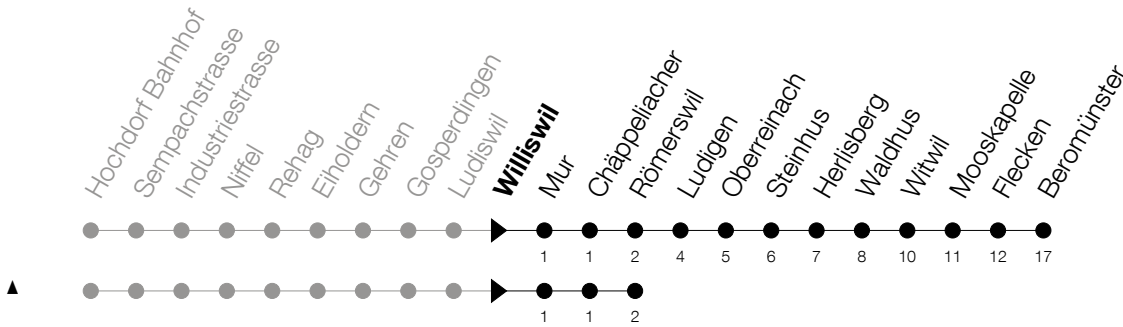

Abfahrtszeiten Haltestelle: **Williswil**

Gültig von 15.12.2019 bis 12.12.2020

h	Montag - Freitag	Samstag	Sonntag
5	37		
6	07 37		
7	07 37		
8	07	07 <sup>^</sup>	07 <sup>^</sup>
9	37 <sup>^</sup>	07 <sup>^</sup>	07 <sup>^</sup>
10	37	07 <sup>^</sup>	07 <sup>^</sup>
11	07 37	07 <sup>^</sup> 37	07 <sup>^</sup> 37
12	07		
13	07 37 <sup>^</sup>	07 <sup>^</sup>	07 <sup>^</sup>
14	37 <sup>^</sup>	07 <sup>^</sup> 37	07 <sup>^</sup> 37
15	37		
16	37	07 <sup>^</sup>	07 <sup>^</sup>
17	07 37	07 <sup>^</sup>	07 <sup>^</sup>
18	07 37	07 <sup>^</sup>	07 <sup>^</sup>
19	07	07 <sup>^</sup>	07 <sup>^</sup>
20	07 <sup>^</sup>	07 <sup>^</sup>	
21	07 <sup>^</sup>	07 <sup>^</sup>	
22	07 <sup>Ⓢ^</sup>	07 <sup>^</sup>	
23	07 <sup>Ⓢ^</sup>	07 <sup>^</sup>	
0	07 <sup>Ⓢ^</sup>	07 <sup>^</sup>	

Ⓢ : verkehrt nur am Freitag

Am 25.12./26.12./01.01./02.01./10.04./13.04./21.05./01.06./11.06./01.08./15.08./08.12. gilt der Sonntagsfahrplan