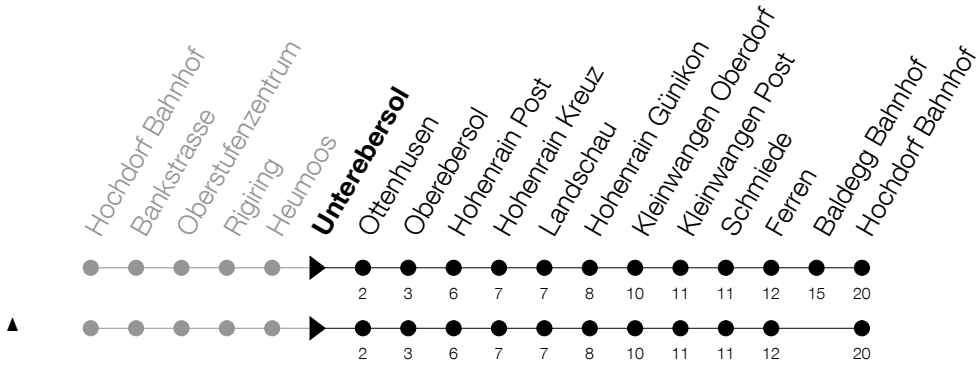

Abfahrtszeiten Haltestelle: **Unterebersol**

Gültig von 15.12.2019 bis 12.12.2020

h	Montag - Freitag	Samstag	Sonntag
7	34		
8			
9			
10	34		
11			
12	04 34		
13	34		
14			
15	34		
16	34 [^]		
17	04 [^] 34 [^]		
18	34		
19	04 34		
20	04 34	34	
21	34	34	
22	34	34	
23	34 [Ⓢ]	34	
0	42 [Ⓢ]	42	

Ⓢ : verkehrt nur am Freitag

Am 25.12./26.12./01.01./02.01./10.04./13.04./21.05./01.06./11.06./01.08./15.08./08.12. gilt der Sonntagsfahrplan