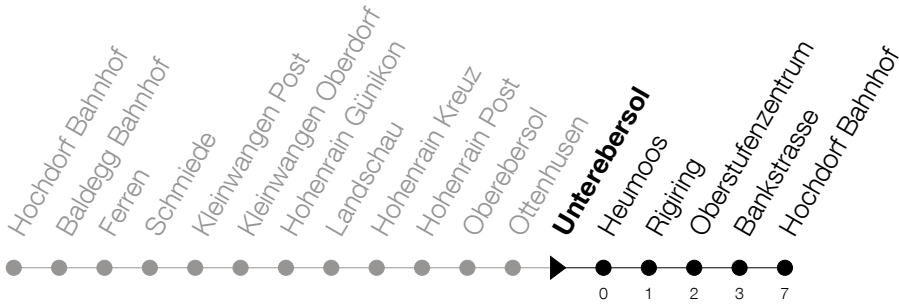

Abfahrtszeiten Haltestelle: **Unterebersol**

Gültig von 15.12.2019 bis 12.12.2020

h	Montag - Freitag	Samstag	Sonntag
5	48		
6	18 48		
7	18	48	48
8	18	48	48
9	18	48	48
10	18	48	48
11	18 48	48	48
12	18 ^S	48	48
13	18	48	48
14	18	48	48
15	18	48	48
16	19	48	48
17		48	48
18	18	48	48
19		48	48

S : verkehrt nur an Schultagen

Am 25.12./26.12./01.01./02.01./10.04./13.04./21.05./01.06./11.06./01.08./15.08./08.12. gilt der Sonntagsfahrplan