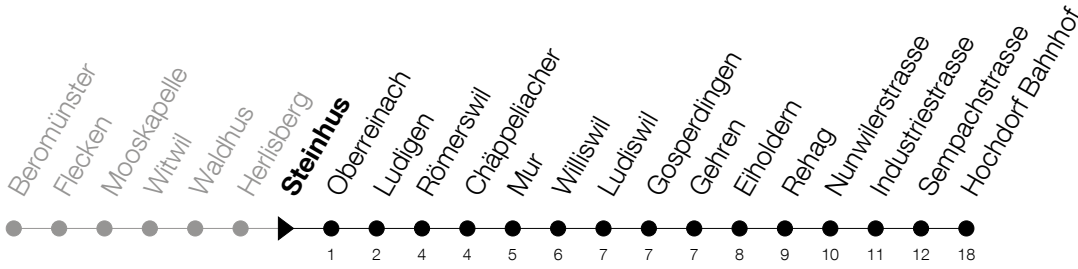

Abfahrtszeiten Haltestelle: **Steinhus**

Gültig von 15.12.2019 bis 12.12.2020

h	Montag - Freitag	Samstag	Sonntag
6	07 37		
7	04 ^S _A 07 ^F 37		
8	07 37		
9			
10			
11	07 37		
12	07	07	07
13	04 ^S _A 07 ^F		
14			
15	07	07	07
16	07		
17	07 37		
18	07 37		
19	07 37		

F : verkehrt an schulfreien Tagen
S : verkehrt nur an Schultagen

A : Verkehrt an Schultagen bis Hochdorf, Oberstufenzentrum

Am 25.12./26.12./01.01./02.01./10.04./13.04./21.05./01.06./11.06./01.08./15.08./08.12. gilt der Sonntagsfahrplan