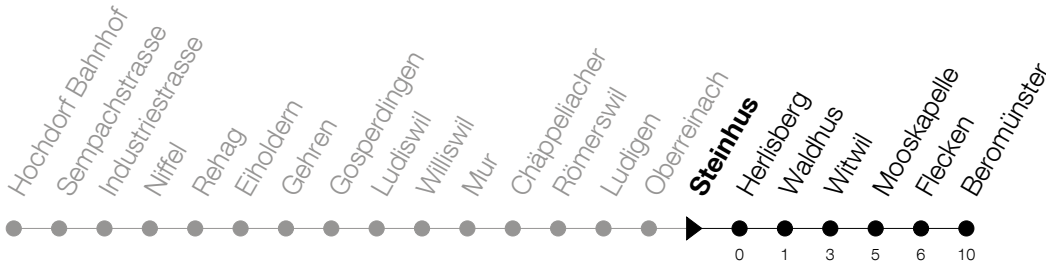

Abfahrtszeiten Haltestelle: **Steinhus**

Gültig von 15.12.2019 bis 12.12.2020

h	Montag - Freitag	Samstag	Sonntag
5	44		
6	14 44		
7	14 44		
8	14		
9			
10	44		
11	14 44	44	44
12	14		
13	14		
14		44	44
15	44		
16	44		
17	14 44		
18	14 44		
19	14		

Am 25.12./26.12./01.01./02.01./10.04./13.04./21.05./01.06./11.06./01.08./15.08./08.12. gilt der Sonntagsfahrplan