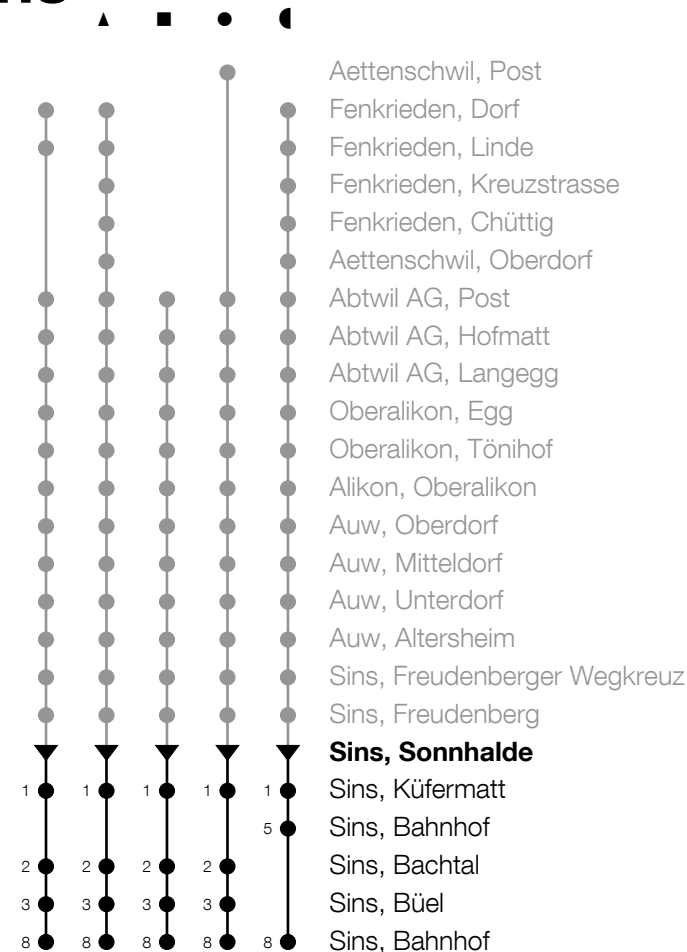

347

Sins, Sonnhalde ab

# Richtung (Fenkrieden -) Abtwil - Auw - Sins

h	Montag - Freitag	h	Samstag	h	Sonntag
5		5		5	
6	17 <sup>^</sup> 48	6		6	
7	17 <sup>^</sup> 47 <sup>■</sup>	7	17 <sup>°</sup>	7	
8	17 <sup>^</sup> 47 <sup>■</sup>	8	17 <sup>°</sup>	8	
9	17 <sup>^</sup>	9	17 <sup>°</sup>	9	
10	17 <sup>^</sup>	10		10	
11	44 <sup>■</sup>	11	17 <sup>°</sup>	11	
12		12		12	
13	17 <sup>^</sup> 47 <sup>^</sup>	13	17 <sup>^</sup>	13	
14	17 <sup>°</sup>	14		14	
15	17	15		15	
16	17 47 <sup>■</sup>	16	17 <sup>^</sup>	16	
17	17 47	17		17	
18	17 47	18		18	
19	17	19		19	
20	17	20		20	
21	17	21		21	
22		22		22	
23		23		23	
0		0		0	

Am 25.12./26.12./01.01./02.01./10.04./13.04./21.05./01.06./11.06./01.08./15.08./08.12. gilt der Sonntagsfahrplan

Gültig von 15.12.2019 bis 12.12.2020