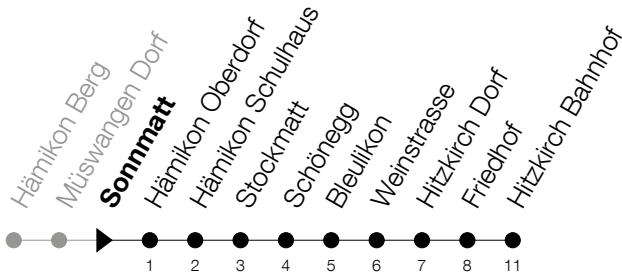

Abfahrtszeiten Haltestelle: **Sonn matt**

Gültig von 15.12.2019 bis 12.12.2020

h	Montag - Freitag	Samstag	Sonntag
5	57		
6	27 57		
7	27 57	27	
8	57	57	57
9	57		
10	57	57	57
11	57		
12	27 57	57	57
13	27		
14	27	57	57
15	27		
16	27 57	27	57
17	27 57	57	
18	27 57		27
19	57	27	
20	57		
21	57		

Am 25.12./26.12./01.01./02.01./10.04./13.04./21.05./01.06./11.06./01.08./15.08./08.12. gilt der Sonntagsfahrplan