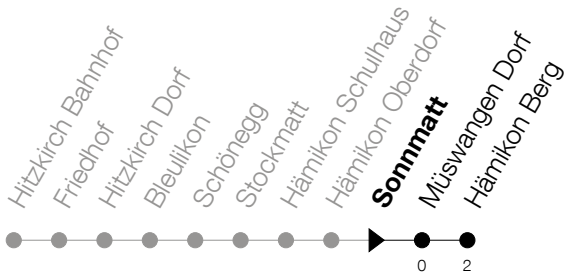

Abfahrtszeiten Haltestelle: **Sonnmatt**

Gültig von 15.12.2019 bis 12.12.2020

h	Montag - Freitag	Samstag	Sonntag
6	22 52		
7	22 52	22	
8	52	52	52
9	52		
10	52	52	52
11	52		
12	22 52	52	52
13	22		
14	22	52	52
15	22		
16	22 52	22	52
17	22 52	52	
18	22 52		22
19	52	22	
20	52		
21	52		

Am 25.12./26.12./01.01./02.01./10.04./13.04./21.05./01.06./11.06./01.08./15.08./08.12. gilt der Sonntagsfahrplan