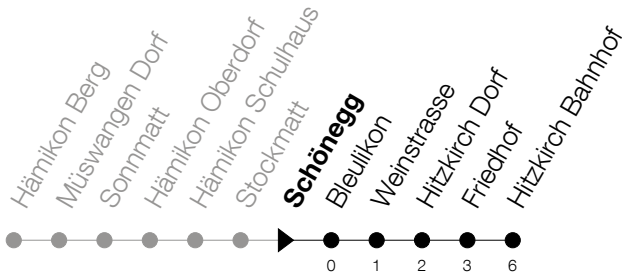

Abfahrtszeiten Haltestelle: **Schöneegg**

Gültig von 15.12.2019 bis 12.12.2020

h	Montag - Freitag	Samstag	Sonntag
6	02 32		
7	02 32	32	
8	02		
9	02	02	02
10	02		
11	02	02	02
12	02 32		
13	02 32	02	02
14	32		
15	32	02	02
16	32	32	
17	02 32		02
18	02 32	02	32
19	02	32	
20	02		
21	02		
22	02		

Am 25.12./26.12./01.01./02.01./10.04./13.04./21.05./01.06./11.06./01.08./15.08./08.12. gilt der Sonntagsfahrplan