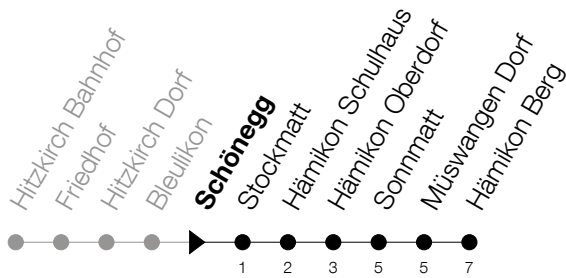

Abfahrtszeiten Haltestelle: **Schönegg**

Gültig von 15.12.2019 bis 12.12.2020

h	Montag - Freitag	Samstag	Sonntag
6	17 47		
7	17 47	17	
8	47	47	47
9	47		
10	47	47	47
11	47		
12	17 47	47	47
13	17		
14	17	47	47
15	17		
16	17 47	17	47
17	17 47	47	
18	17 47		17
19	47	17	
20	47		
21	47		

Am 25.12./26.12./01.01./02.01./10.04./13.04./21.05./01.06./11.06./01.08./15.08./08.12. gilt der Sonntagsfahrplan