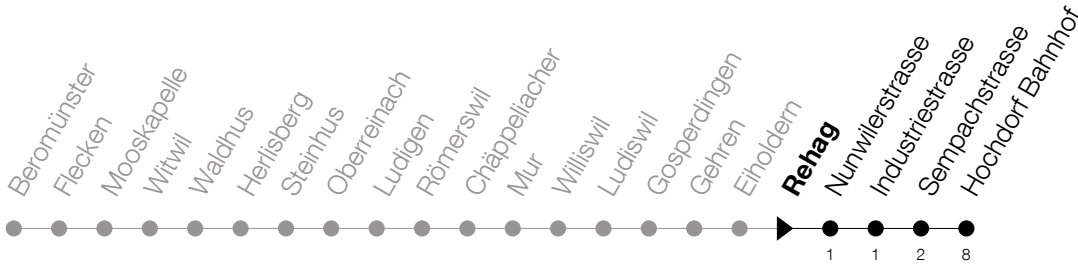

Abfahrtszeiten Haltestelle: **Rehag**

Gültig von 15.12.2019 bis 12.12.2020

h	Montag - Freitag	Samstag	Sonntag
6	16 46		
7	13 ^S _A 16 ^F 46		
8	16 46	16	16
9	46	16	16
10		16	16
11	16 46	16	16
12	16	16	16
13	13 ^S _A 16 ^F 46	16	16
14	46	16	16
15	16	16	16
16	16	16	16
17	16 46	16	16
18	16 46	16	16
19	16 46	16	16
20	16	16	
21	16	16	
22	16 [Ⓢ]	16	
23	16 [Ⓢ]	16	
0	16 [Ⓢ]	16	

F : verkehrt an schulfreien Tagen
Ⓢ : verkehrt nur am Freitag

S : verkehrt nur an Schultagen
A : Verkehrt an Schultagen bis Hochdorf, Oberstufenzentrum

Am 25.12./26.12./01.01./02.01./10.04./13.04./21.05./01.06./11.06./01.08./15.08./08.12. gilt der Sonntagsfahrplan