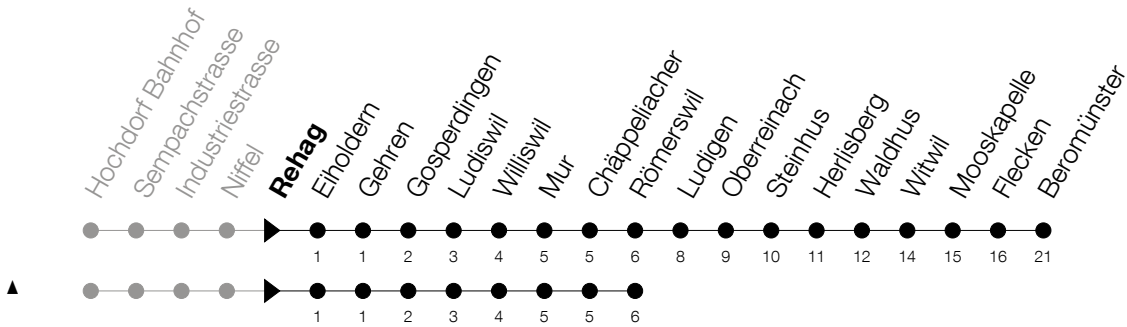

Abfahrtszeiten Haltestelle: **Rehag**

Gültig von 15.12.2019 bis 12.12.2020

| h  | Montag - Freitag   | Samstag            | Sonntag            |
|----|--------------------|--------------------|--------------------|
| 5  | 33                 |                    |                    |
| 6  | 03 33              |                    |                    |
| 7  | 03 33              |                    |                    |
| 8  | 03                 | 03 <sup>▲</sup>    | 03 <sup>▲</sup>    |
| 9  | 33 <sup>▲</sup>    | 03 <sup>▲</sup>    | 03 <sup>▲</sup>    |
| 10 | 33                 | 03 <sup>▲</sup>    | 03 <sup>▲</sup>    |
| 11 | 03 33              | 03 <sup>▲</sup> 33 | 03 <sup>▲</sup> 33 |
| 12 | 03                 |                    |                    |
| 13 | 03 33 <sup>▲</sup> | 03 <sup>▲</sup>    | 03 <sup>▲</sup>    |
| 14 | 33 <sup>▲</sup>    | 03 <sup>▲</sup> 33 | 03 <sup>▲</sup> 33 |
| 15 | 33                 |                    |                    |
| 16 | 33                 | 03 <sup>▲</sup>    | 03 <sup>▲</sup>    |
| 17 | 03 33              | 03 <sup>▲</sup>    | 03 <sup>▲</sup>    |
| 18 | 03 33              | 03 <sup>▲</sup>    | 03 <sup>▲</sup>    |
| 19 | 03                 | 03 <sup>▲</sup>    | 03 <sup>▲</sup>    |
| 20 | 03 <sup>▲</sup>    | 03 <sup>▲</sup>    |                    |
| 21 | 03 <sup>▲</sup>    | 03 <sup>▲</sup>    |                    |
| 22 | 03 <sup>Ⓢ</sup> ▲  | 03 <sup>▲</sup>    |                    |
| 23 | 03 <sup>Ⓢ</sup> ▲  | 03 <sup>▲</sup>    |                    |
| 0  | 03 <sup>Ⓢ</sup> ▲  | 03 <sup>▲</sup>    |                    |

Ⓢ : verkehrt nur am Freitag

Am 25.12./26.12./01.01./02.01./10.04./13.04./21.05./01.06./11.06./01.08./15.08./08.12. gilt der Sonntagsfahrplan