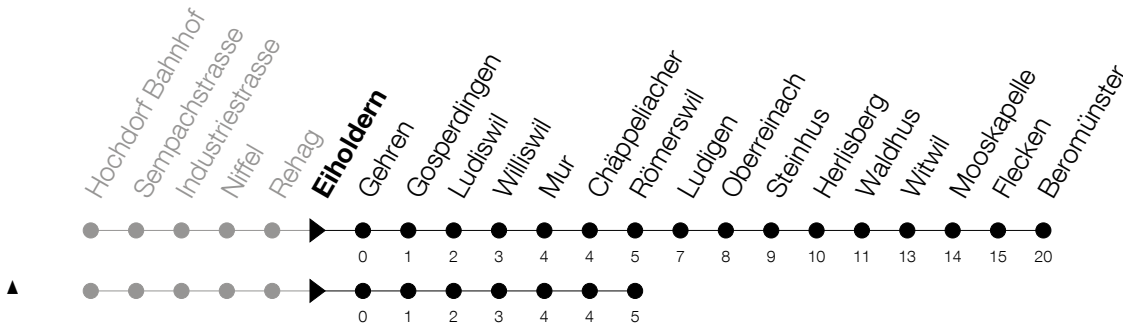

Abfahrtszeiten Haltestelle: **Eiholdern**

Gültig von 15.12.2019 bis 12.12.2020

h	Montag - Freitag	Samstag	Sonntag
5	34		
6	04 34		
7	04 34		
8	04	04 <sup>▲</sup>	04 <sup>▲</sup>
9	34 <sup>▲</sup>	04 <sup>▲</sup>	04 <sup>▲</sup>
10	34	04 <sup>▲</sup>	04 <sup>▲</sup>
11	04 34	04 <sup>▲</sup> 34	04 <sup>▲</sup> 34
12	04		
13	04 34 <sup>▲</sup>	04 <sup>▲</sup>	04 <sup>▲</sup>
14	34 <sup>▲</sup>	04 <sup>▲</sup> 34	04 <sup>▲</sup> 34
15	34		
16	34	04 <sup>▲</sup>	04 <sup>▲</sup>
17	04 34	04 <sup>▲</sup>	04 <sup>▲</sup>
18	04 34	04 <sup>▲</sup>	04 <sup>▲</sup>
19	04	04 <sup>▲</sup>	04 <sup>▲</sup>
20	04 <sup>▲</sup>	04 <sup>▲</sup>	
21	04 <sup>▲</sup>	04 <sup>▲</sup>	
22	04 <sup>Ⓢ</sup> ▲	04 <sup>▲</sup>	
23	04 <sup>Ⓢ</sup> ▲	04 <sup>▲</sup>	
0	04 <sup>Ⓢ</sup> ▲	04 <sup>▲</sup>	

Ⓢ : verkehrt nur am Freitag

Am 25.12./26.12./01.01./02.01./10.04./13.04./21.05./01.06./11.06./01.08./15.08./08.12. gilt der Sonntagsfahrplan