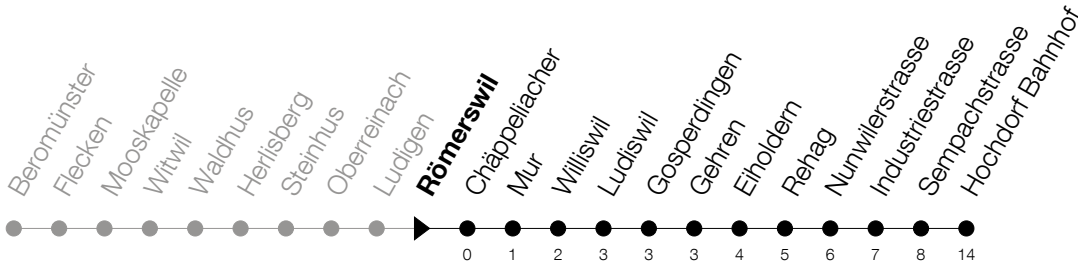

Abfahrtszeiten Haltestelle: **Römerswil**

Gültig von 15.12.2019 bis 12.12.2020

h	Montag - Freitag	Samstag	Sonntag
6	11 41		
7	08 ^S _A 11 ^F 41		
8	11 41	11	11
9	41	11	11
10		11	11
11	11 41	11	11
12	11	11	11
13	08 ^S _A 11 ^F 41	11	11
14	41	11	11
15	11	11	11
16	11	11	11
17	11 41	11	11
18	11 41	11	11
19	11 41	11	11
20	11	11	
21	11	11	
22	11 [Ⓢ]	11	
23	11 [Ⓢ]	11	
0	11 [Ⓢ]	11	

F : verkehrt an schulfreien Tagen
Ⓢ : verkehrt nur am Freitag

S : verkehrt nur an Schultagen
A : Verkehrt an Schultagen bis Hochdorf, Oberstufenzentrum

Am 25.12./26.12./01.01./02.01./10.04./13.04./21.05./01.06./11.06./01.08./15.08./08.12. gilt der Sonntagsfahrplan