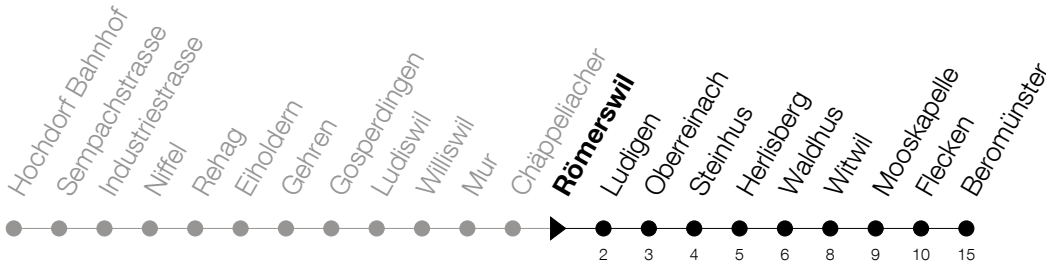

Abfahrtszeiten Haltestelle: **Römerswil**

Gültig von 15.12.2019 bis 12.12.2020

h	Montag - Freitag	Samstag	Sonntag
5	40		
6	10 40		
7	10 40		
8	10		
9			
10	40		
11	10 40	40	40
12	10		
13	10		
14		40	40
15	40		
16	40		
17	10 40		
18	10 40		
19	10		

Am 25.12./26.12./01.01./02.01./10.04./13.04./21.05./01.06./11.06./01.08./15.08./08.12. gilt der Sonntagsfahrplan