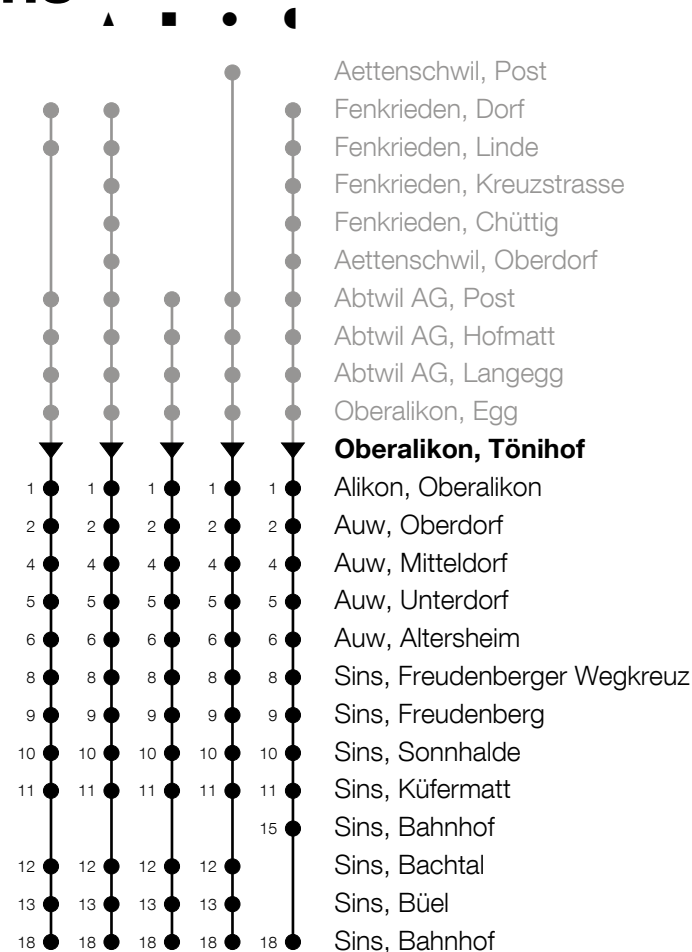

347

Oberalikon, Tönihof ab

Richtung (Fenkrieden -) Abtwil - Auw - Sins

h	Montag - Freitag	h	Samstag	h	Sonntag
5		5		5	
6	07 [^] 38	6		6	
7	07 [^] 37 [■]	7	07 [•]	7	
8	07 [^] 37 [■]	8	07 [•]	8	
9	07 [^]	9	07 [•]	9	
10	07 [^]	10		10	
11	34 [■]	11	07 [•]	11	
12		12		12	
13	07 [^] 37 [^]	13	07 [^]	13	
14	07 [•]	14		14	
15	07	15		15	
16	07 37 [■]	16	07 [^]	16	
17	07 37	17		17	
18	07 37	18		18	
19	07	19		19	
20	07	20		20	
21	07	21		21	
22		22		22	
23		23		23	
0		0		0	

ca. Reisezeit in Minuten

Am 25.12./26.12./01.01./02.01./10.04./13.04./21.05./01.06./11.06./01.08./15.08./08.12. gilt der Sonntagsfahrplan

Gültig von 15.12.2019 bis 12.12.2020