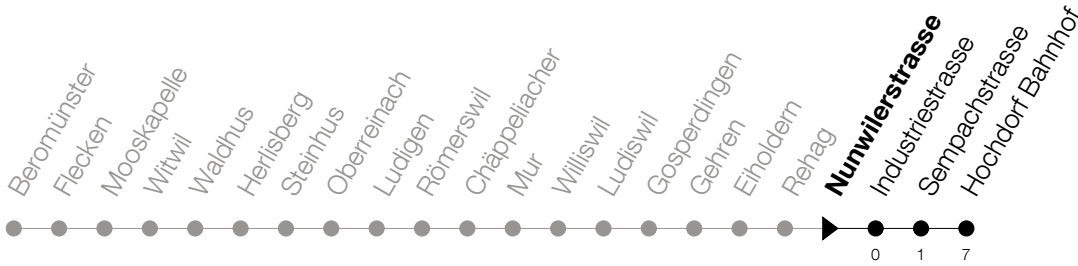

Abfahrtszeiten Haltestelle: **Nunwilerstrasse**

Gültig von 15.12.2019 bis 12.12.2020

h	Montag - Freitag	Samstag	Sonntag
6	17 47		
7	14 ^S _A 17 ^F 47		
8	17 47	17	17
9	47	17	17
10		17	17
11	17 47	17	17
12	17	17	17
13	14 ^S _A 17 ^F 47	17	17
14	47	17	17
15	17	17	17
16	17	17	17
17	17 47	17	17
18	17 47	17	17
19	17 47	17	17
20	17	17	
21	17	17	
22	17 [Ⓟ]	17	
23	17 [Ⓟ]	17	
0	17 [Ⓟ]	17	

F : verkehrt an schulfreien Tagen
Ⓟ : verkehrt nur am Freitag

S : verkehrt nur an Schultagen
A : Verkehrt an Schultagen bis Hochdorf, Oberstufenzentrum

Am 25.12./26.12./01.01./02.01./10.04./13.04./21.05./01.06./11.06./01.08./15.08./08.12. gilt der Sonntagsfahrplan