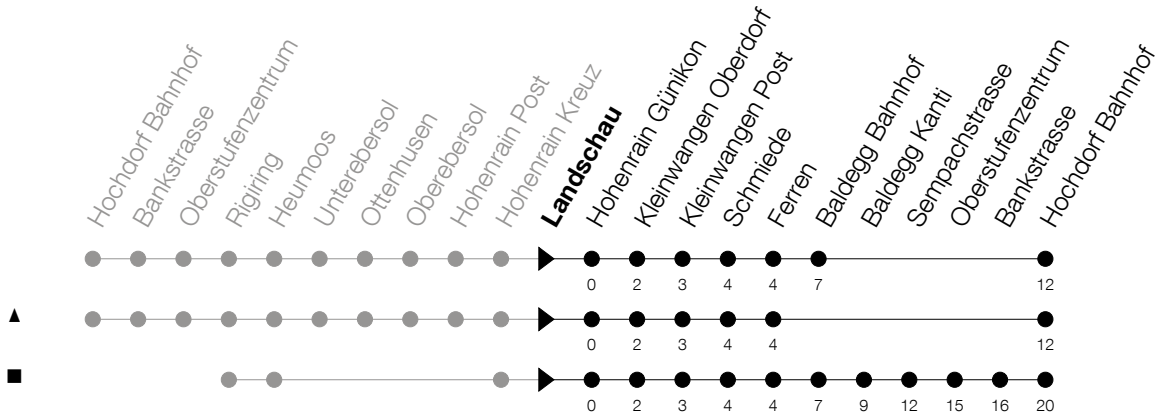

Abfahrtszeiten Haltestelle: **Landschau**

Gültig von 15.12.2019 bis 12.12.2020

h	Montag - Freitag	Samstag	Sonntag
7	03 ^S 42		
8			
9			
10	42		
11			
12	12 42		
13	42		
14			
15	42		
16	42 [^]		
17	12 [^] 42 [^]		
18	42		
19	12 42		
20	12 42	42	
21	42	42	
22	42	42	
23	42 [Ⓢ]	42	
0	50 [Ⓢ]	50	

Ⓢ : verkehrt nur am Freitag

S : verkehrt nur an Schultagen

Am 25.12./26.12./01.01./02.01./10.04./13.04./21.05./01.06./11.06./01.08./15.08./08.12. gilt der Sonntagsfahrplan