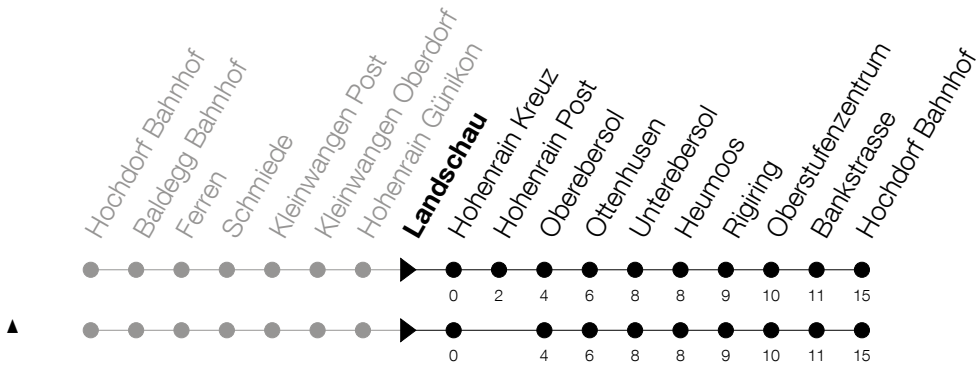

Abfahrtszeiten Haltestelle: **Landschau**

Gültig von 15.12.2019 bis 12.12.2020

h	Montag - Freitag	Samstag	Sonntag
5	40		
6	10 40		
7	10	40	40
8	10	40	40
9	10	40	40
10	10	40	40
11	10 40	40	40
12	10 ^S [▲]	40	40
13	10	40	40
14	10	40	40
15	10	40	40
16	11	40	40
17		40	40
18	10	40	40
19		40	40

S : verkehrt nur an Schultagen

Am 25.12./26.12./01.01./02.01./10.04./13.04./21.05./01.06./11.06./01.08./15.08./08.12. gilt der Sonntagsfahrplan