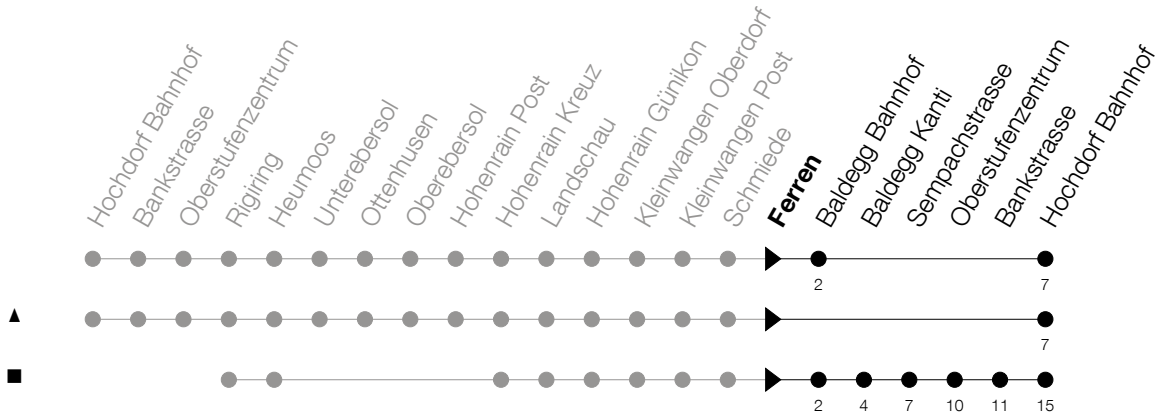

Abfahrtszeiten Haltestelle: **Ferren**

Gültig von 15.12.2019 bis 12.12.2020

h	Montag - Freitag	Samstag	Sonntag
7	08 ^S 47		
8			
9			
10	47		
11			
12	17 47		
13	47		
14			
15	47		
16	47 [^]		
17	17 [^] 47 [^]		
18	47		
19	17 47		
20	17 47	47	
21	47	47	
22	47	47	
23	47 [Ⓢ]	47	
0	55 [Ⓢ]	55	

Ⓢ : verkehrt nur am Freitag

S : verkehrt nur an Schultagen

Am 25.12./26.12./01.01./02.01./10.04./13.04./21.05./01.06./11.06./01.08./15.08./08.12. gilt der Sonntagsfahrplan