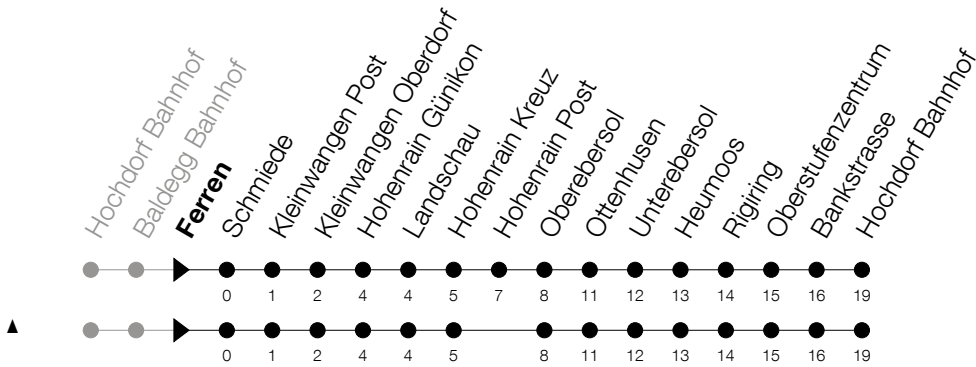

Abfahrtszeiten Haltestelle: **Ferren**

Gültig von 15.12.2019 bis 12.12.2020

h	Montag - Freitag	Samstag	Sonntag
5	35		
6	05 35		
7	05	35	35
8	05	35	35
9	05	35	35
10	05	35	35
11	05 35	35	35
12	05 <sup>S</sup> <sup>▲</sup>	35	35
13	05	35	35
14	05	35	35
15	05	35	35
16	06	35	35
17		35	35
18	05	35	35
19		35	35

S : verkehrt nur an Schultagen

Am 25.12./26.12./01.01./02.01./10.04./13.04./21.05./01.06./11.06./01.08./15.08./08.12. gilt der Sonntagsfahrplan