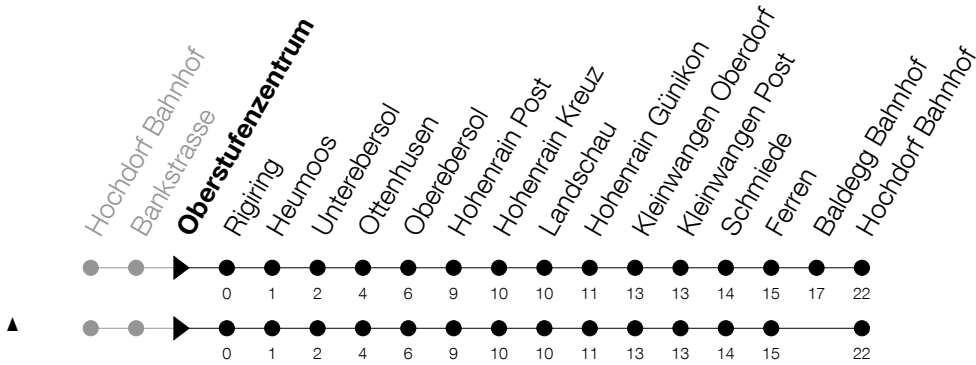

Abfahrtszeiten Haltestelle: **Oberstufenzentrum**

Gültig von 15.12.2019 bis 12.12.2020

h	Montag - Freitag	Samstag	Sonntag
7	32		
8			
9			
10	32		
11			
12	02 32		
13	32		
14			
15	32		
16	32 [^]		
17	02 [^] 32 [^]		
18	32		
19	02 32		
20	02 32	32	
21	32	32	
22	32	32	
23	32 [Ⓢ]	32	
0	40 [Ⓢ]	40	

Ⓢ : verkehrt nur am Freitag

Am 25.12./26.12./01.01./02.01./10.04./13.04./21.05./01.06./11.06./01.08./15.08./08.12. gilt der Sonntagsfahrplan