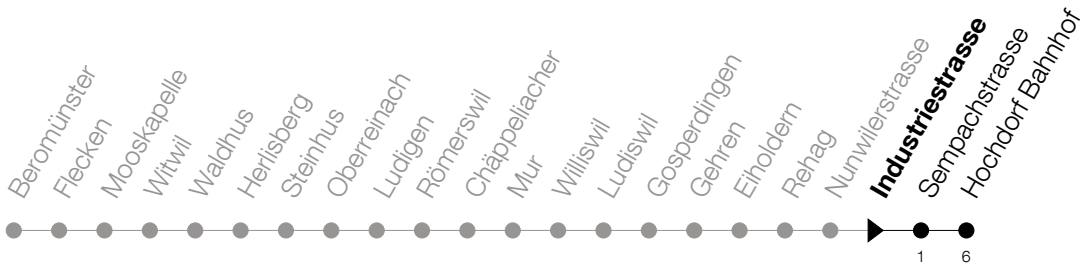

Abfahrtszeiten Haltestelle: **Industriestrasse**

Gültig von 15.12.2019 bis 12.12.2020

h	Montag - Freitag	Samstag	Sonntag
6	18 48		
7	15 ^S _A 18 ^F 48		
8	18 48	18	18
9	48	18	18
10		18	18
11	18 48	18	18
12	18	18	18
13	15 ^S _A 18 ^F 48	18	18
14	48	18	18
15	18	18	18
16	18	18	18
17	18 48	18	18
18	18 48	18	18
19	18 48	18	18
20	18	18	
21	18	18	
22	18 [Ⓢ]	18	
23	18 [Ⓢ]	18	
0	18 [Ⓢ]	18	

F : verkehrt an schulfreien Tagen**Ⓢ** : verkehrt nur am Freitag**S** : verkehrt nur an Schultagen**A** : Verkehrt an Schultagen bis Hochdorf, Oberstufenzentrum**Am 25.12./26.12./01.01./02.01./10.04./13.04./21.05./01.06./11.06./01.08./15.08./08.12. gilt der Sonntagsfahrplan**