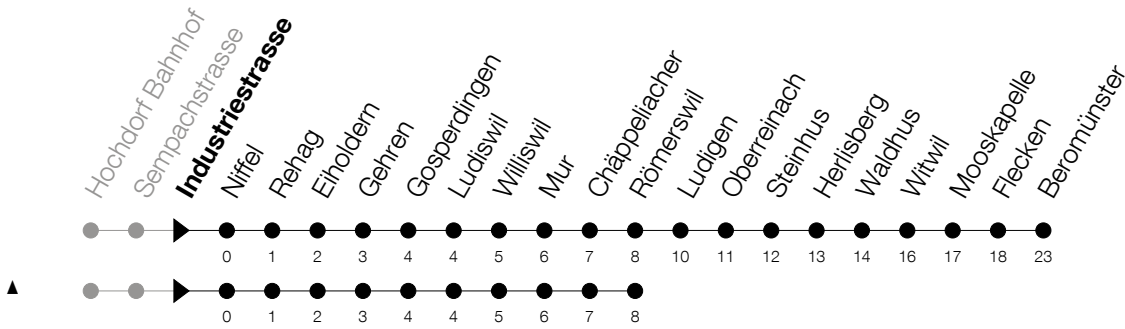

Abfahrtszeiten Haltestelle: **Industriestrasse**

Gültig von 15.12.2019 bis 12.12.2020

h	Montag - Freitag	Samstag	Sonntag
5	32		
6	02 32		
7	02 32		
8	02	02 [▲]	02 [▲]
9	32 [▲]	02 [▲]	02 [▲]
10	32	02 [▲]	02 [▲]
11	02 32	02 [▲] 32	02 [▲] 32
12	02		
13	02 32 [▲]	02 [▲]	02 [▲]
14	32 [▲]	02 [▲] 32	02 [▲] 32
15	32		
16	32	02 [▲]	02 [▲]
17	02 32	02 [▲]	02 [▲]
18	02 32	02 [▲]	02 [▲]
19	02	02 [▲]	02 [▲]
20	02 [▲]	02 [▲]	
21	02 [▲]	02 [▲]	
22	02 [Ⓢ] ▲	02 [▲]	
23	02 [Ⓢ] ▲	02 [▲]	
0	02 [Ⓢ] ▲	02 [▲]	

Ⓢ : verkehrt nur am Freitag

Am 25.12./26.12./01.01./02.01./10.04./13.04./21.05./01.06./11.06./01.08./15.08./08.12. gilt der Sonntagsfahrplan