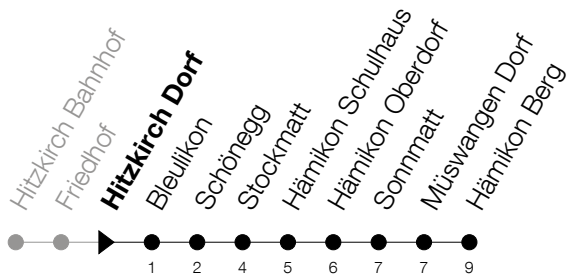

Abfahrtszeiten Haltestelle: **Hitzkirch Dorf**

Gültig von 15.12.2019 bis 12.12.2020

h	Montag - Freitag	Samstag	Sonntag
6	14 44		
7	14 44	14	
8	44	44	44
9	44		
10	44	44	44
11	44		
12	14 44	44	44
13	14		
14	14	44	44
15	14		
16	14 44	14	44
17	14 44	44	
18	14 44		14
19	44	14	
20	44		
21	44		

Am 25.12./26.12./01.01./02.01./10.04./13.04./21.05./01.06./11.06./01.08./15.08./08.12. gilt der Sonntagsfahrplan