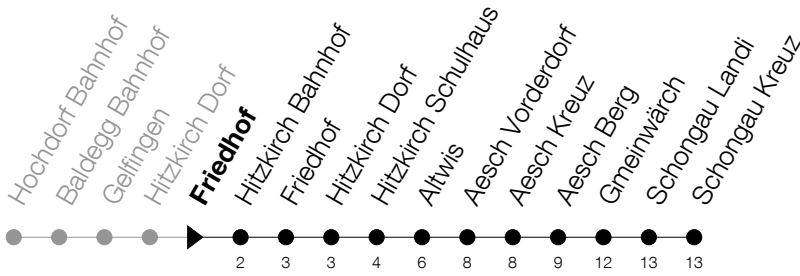

Abfahrtszeiten Haltestelle: **Friedhof**

Gültig von 15.12.2019 bis 12.12.2020

h	Montag - Freitag	Samstag	Sonntag
22	09	09	
23	09	09	
0	09 <sup>⑤</sup>	09	

⑤ : verkehrt nur am Freitag

Am 25.12./26.12./01.01./02.01./10.04./13.04./21.05./01.06./11.06./01.08./15.08./08.12. gilt der Sonntagsfahrplan