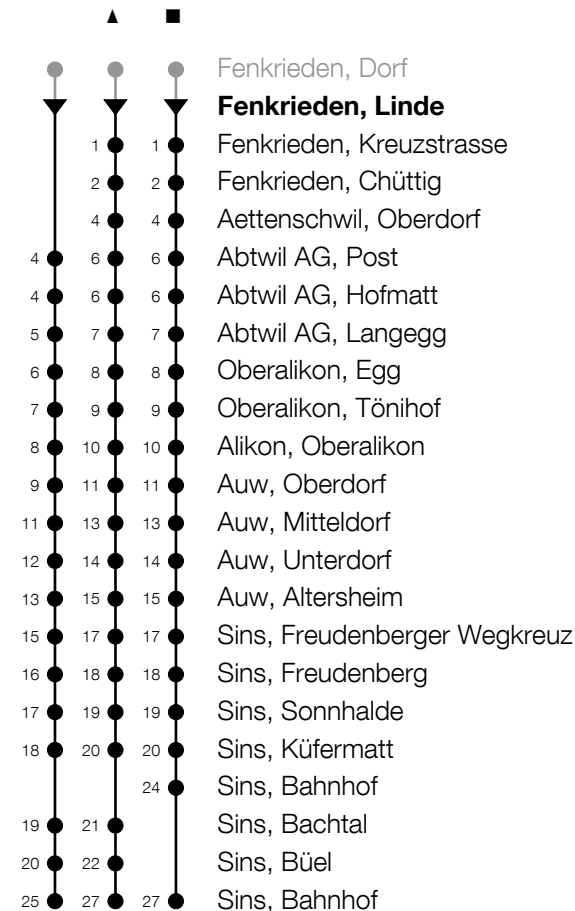

347

Fenkrieden, Linde ab

Richtung (Fenkrieden -) Abtwil - Auw - Sins

h	Montag - Freitag	h	Samstag	h	Sonntag
5	58 [▲]	5		5	
6	58 [■]	6		6	
7	58 [▲]	7		7	
8	58 [▲]	8		8	
9	58 [▲]	9		9	
10		10		10	
11		11		11	
12	58 [▲]	12	58 [▲]	12	
13	28 [▲]	13		13	
14		14		14	
15	00	15	58 [▲]	15	
16	00	16		16	
17	00 30	17		17	
18	00 30	18		18	
19	00	19		19	
20	00	20		20	
21	00	21		21	
22		22		22	
23		23		23	
0		0		0	

ca. Reisezeit in Minuten

Am 25.12./26.12./01.01./02.01./10.04./13.04./21.05./01.06./11.06./01.08./15.08./08.12. gilt der Sonntagsfahrplan

Gültig von 15.12.2019 bis 12.12.2020