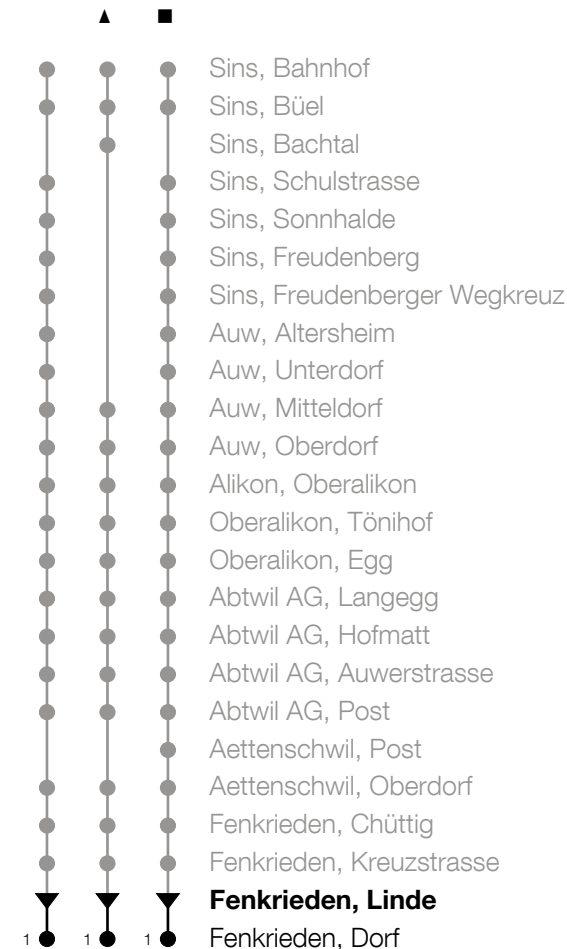

347

Fenkrieden, Linde ab

Richtung Sins - Auw - Abtwil (- Fenkrieden)

h	Montag - Freitag	h	Samstag	h	Sonntag
5		5		5	
6	51 [▲]	6		6	
7	51 [▲]	7		7	
8	55	8		8	
9	55	9		9	
10		10		10	
11		11		11	
12	15 [■] 55	12	55	12	
13	25	13		13	
14	55	14		14	
15	55	15	55	15	
16	55	16		16	
17	25 55	17		17	
18	25 55	18		18	
19	55	19		19	
20	55	20		20	
21		21		21	
22		22		22	
23		23		23	
0		0		0	

ca. Reisezeit in Minuten

Am 25.12./26.12./01.01./02.01./10.04./13.04./21.05./01.06./11.06./01.08./15.08./08.12. gilt der Sonntagsfahrplan

Gültig von 15.12.2019 bis 12.12.2020