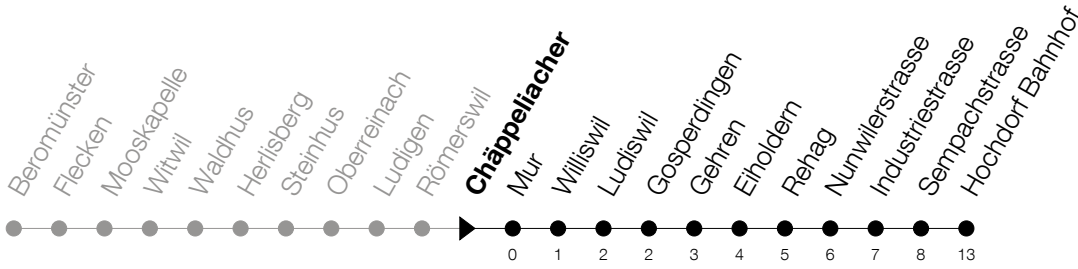

Abfahrtszeiten Haltestelle: **Chäppeliacher**

Gültig von 15.12.2019 bis 12.12.2020

h	Montag - Freitag	Samstag	Sonntag
6	11 41		
7	08 ^S _A 11 ^F 41		
8	11 41	11	11
9	41	11	11
10		11	11
11	11 41	11	11
12	11	11	11
13	08 ^S _A 11 ^F 41	11	11
14	41	11	11
15	11	11	11
16	11	11	11
17	11 41	11	11
18	11 41	11	11
19	11 41	11	11
20	11	11	
21	11	11	
22	11 [Ⓟ]	11	
23	11 [Ⓟ]	11	
0	11 [Ⓟ]	11	

F : verkehrt an schulfreien Tagen
Ⓟ : verkehrt nur am Freitag

S : verkehrt nur an Schultagen
A : Verkehrt an Schultagen bis Hochdorf, Oberstufenzentrum

Am 25.12./26.12./01.01./02.01./10.04./13.04./21.05./01.06./11.06./01.08./15.08./08.12. gilt der Sonntagsfahrplan