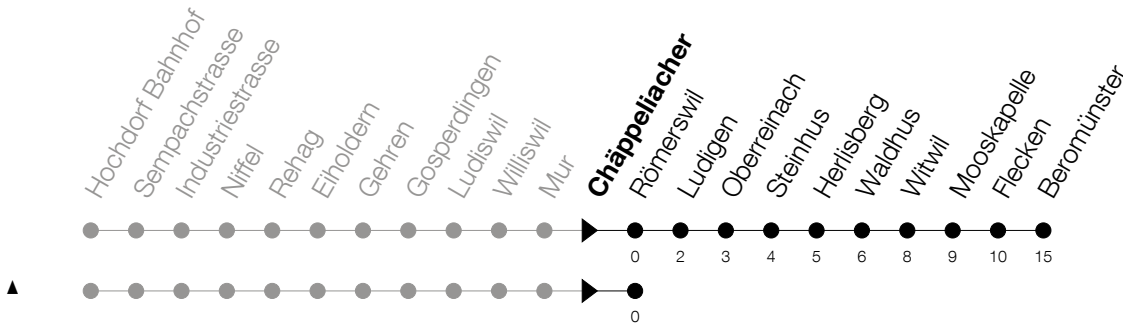

Abfahrtszeiten Haltestelle: **Chäppeliacher**

Gültig von 15.12.2019 bis 12.12.2020

h	Montag - Freitag	Samstag	Sonntag
5	39		
6	09 39		
7	09 39		
8	09	09 [▲]	09 [▲]
9	39 [▲]	09 [▲]	09 [▲]
10	39	09 [▲]	09 [▲]
11	09 39	09 [▲] 39	09 [▲] 39
12	09		
13	09 39 [▲]	09 [▲]	09 [▲]
14	39 [▲]	09 [▲] 39	09 [▲] 39
15	39		
16	39	09 [▲]	09 [▲]
17	09 39	09 [▲]	09 [▲]
18	09 39	09 [▲]	09 [▲]
19	09	09 [▲]	09 [▲]
20	09 [▲]	09 [▲]	
21	09 [▲]	09 [▲]	
22	09 [Ⓢ] ▲	09 [▲]	
23	09 [Ⓢ] ▲	09 [▲]	
0	09 [Ⓢ] ▲	09 [▲]	

Ⓢ : verkehrt nur am Freitag

Am 25.12./26.12./01.01./02.01./10.04./13.04./21.05./01.06./11.06./01.08./15.08./08.12. gilt der Sonntagsfahrplan