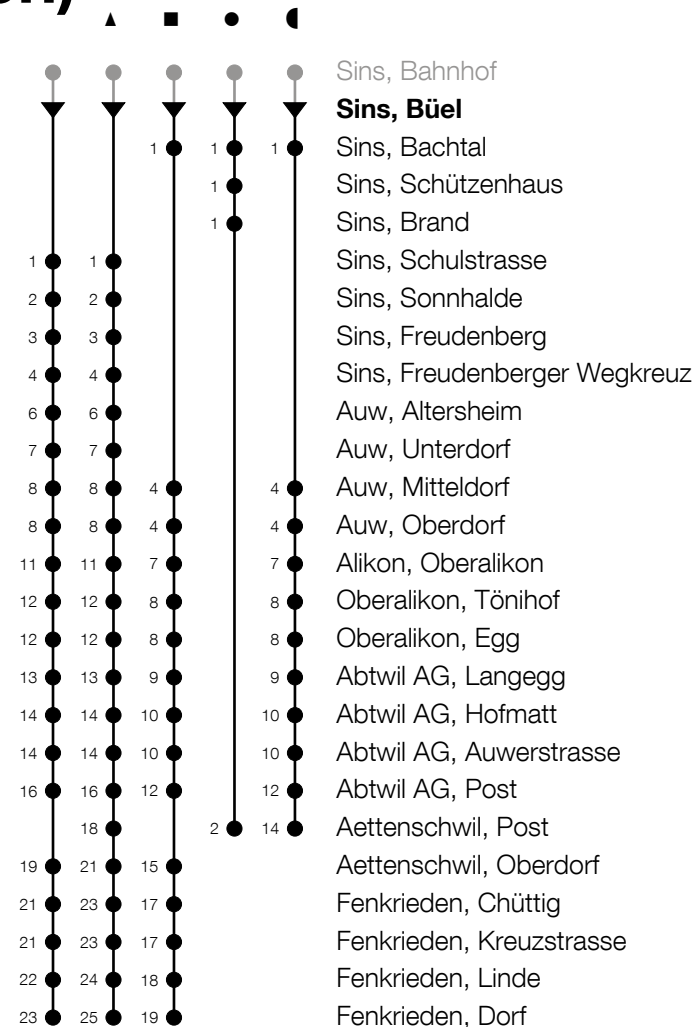

347

Sins, Büel ab

Richtung Sins - Auw - Abtwil (- Fenkrieden)

h	Montag - Freitag	h	Samstag	h	Sonntag
5		5		5	
6	29 [°] 33 [■]	6	58 [°]	6	
7	03 [▲] 33 [■]	7	58 [°]	7	
8	33	8	58 [°]	8	
9	33	9		9	
10		10	58 [°]	10	
11	03 _A 51 [▲]	11		11	
12	33	12	33	12	
13	03 33 [▲]	13		13	
14	33	14		14	
15	33	15	33	15	
16	03 _A 33	16		16	
17	03 33	17	33	17	
18	03 33	18		18	
19	03 33	19		19	
20	33	20		20	
21	33	21		21	
22		22		22	
23		23		23	
0		0		0	

ca. Reisezeit in Minuten

A : Verkehrt bis Abtwil, Post

Am 25.12./26.12./01.01./02.01./10.04./13.04./21.05./01.06./11.06./01.08./15.08./08.12. gilt der Sonntagsfahrplan

Gültig von 15.12.2019 bis 12.12.2020