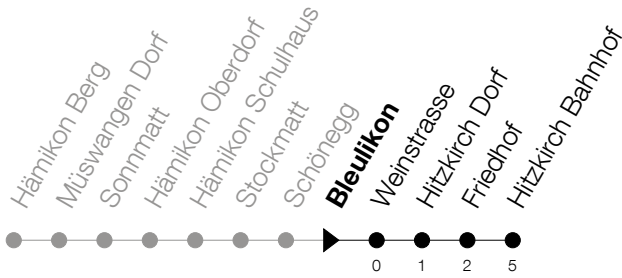

Abfahrtszeiten Haltestelle: **Bleulikon**

Gültig von 15.12.2019 bis 12.12.2020

h	Montag - Freitag	Samstag	Sonntag
6	03 33		
7	03 33	33	
8	03		
9	03	03	03
10	03		
11	03	03	03
12	03 33		
13	03 33	03	03
14	33		
15	33	03	03
16	33	33	
17	03 33		03
18	03 33	03	33
19	03	33	
20	03		
21	03		
22	03		

Am 25.12./26.12./01.01./02.01./10.04./13.04./21.05./01.06./11.06./01.08./15.08./08.12. gilt der Sonntagsfahrplan