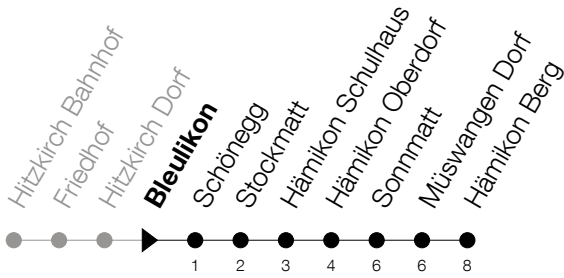

Abfahrtszeiten Haltestelle: **Bleulikon**

Gültig von 15.12.2019 bis 12.12.2020

h	Montag - Freitag	Samstag	Sonntag
6	16 46		
7	16 46	16	
8	46	46	46
9	46		
10	46	46	46
11	46		
12	16 46	46	46
13	16		
14	16	46	46
15	16		
16	16 46	16	46
17	16 46	46	
18	16 46		16
19	46	16	
20	46		
21	46		

Am 25.12./26.12./01.01./02.01./10.04./13.04./21.05./01.06./11.06./01.08./15.08./08.12. gilt der Sonntagsfahrplan